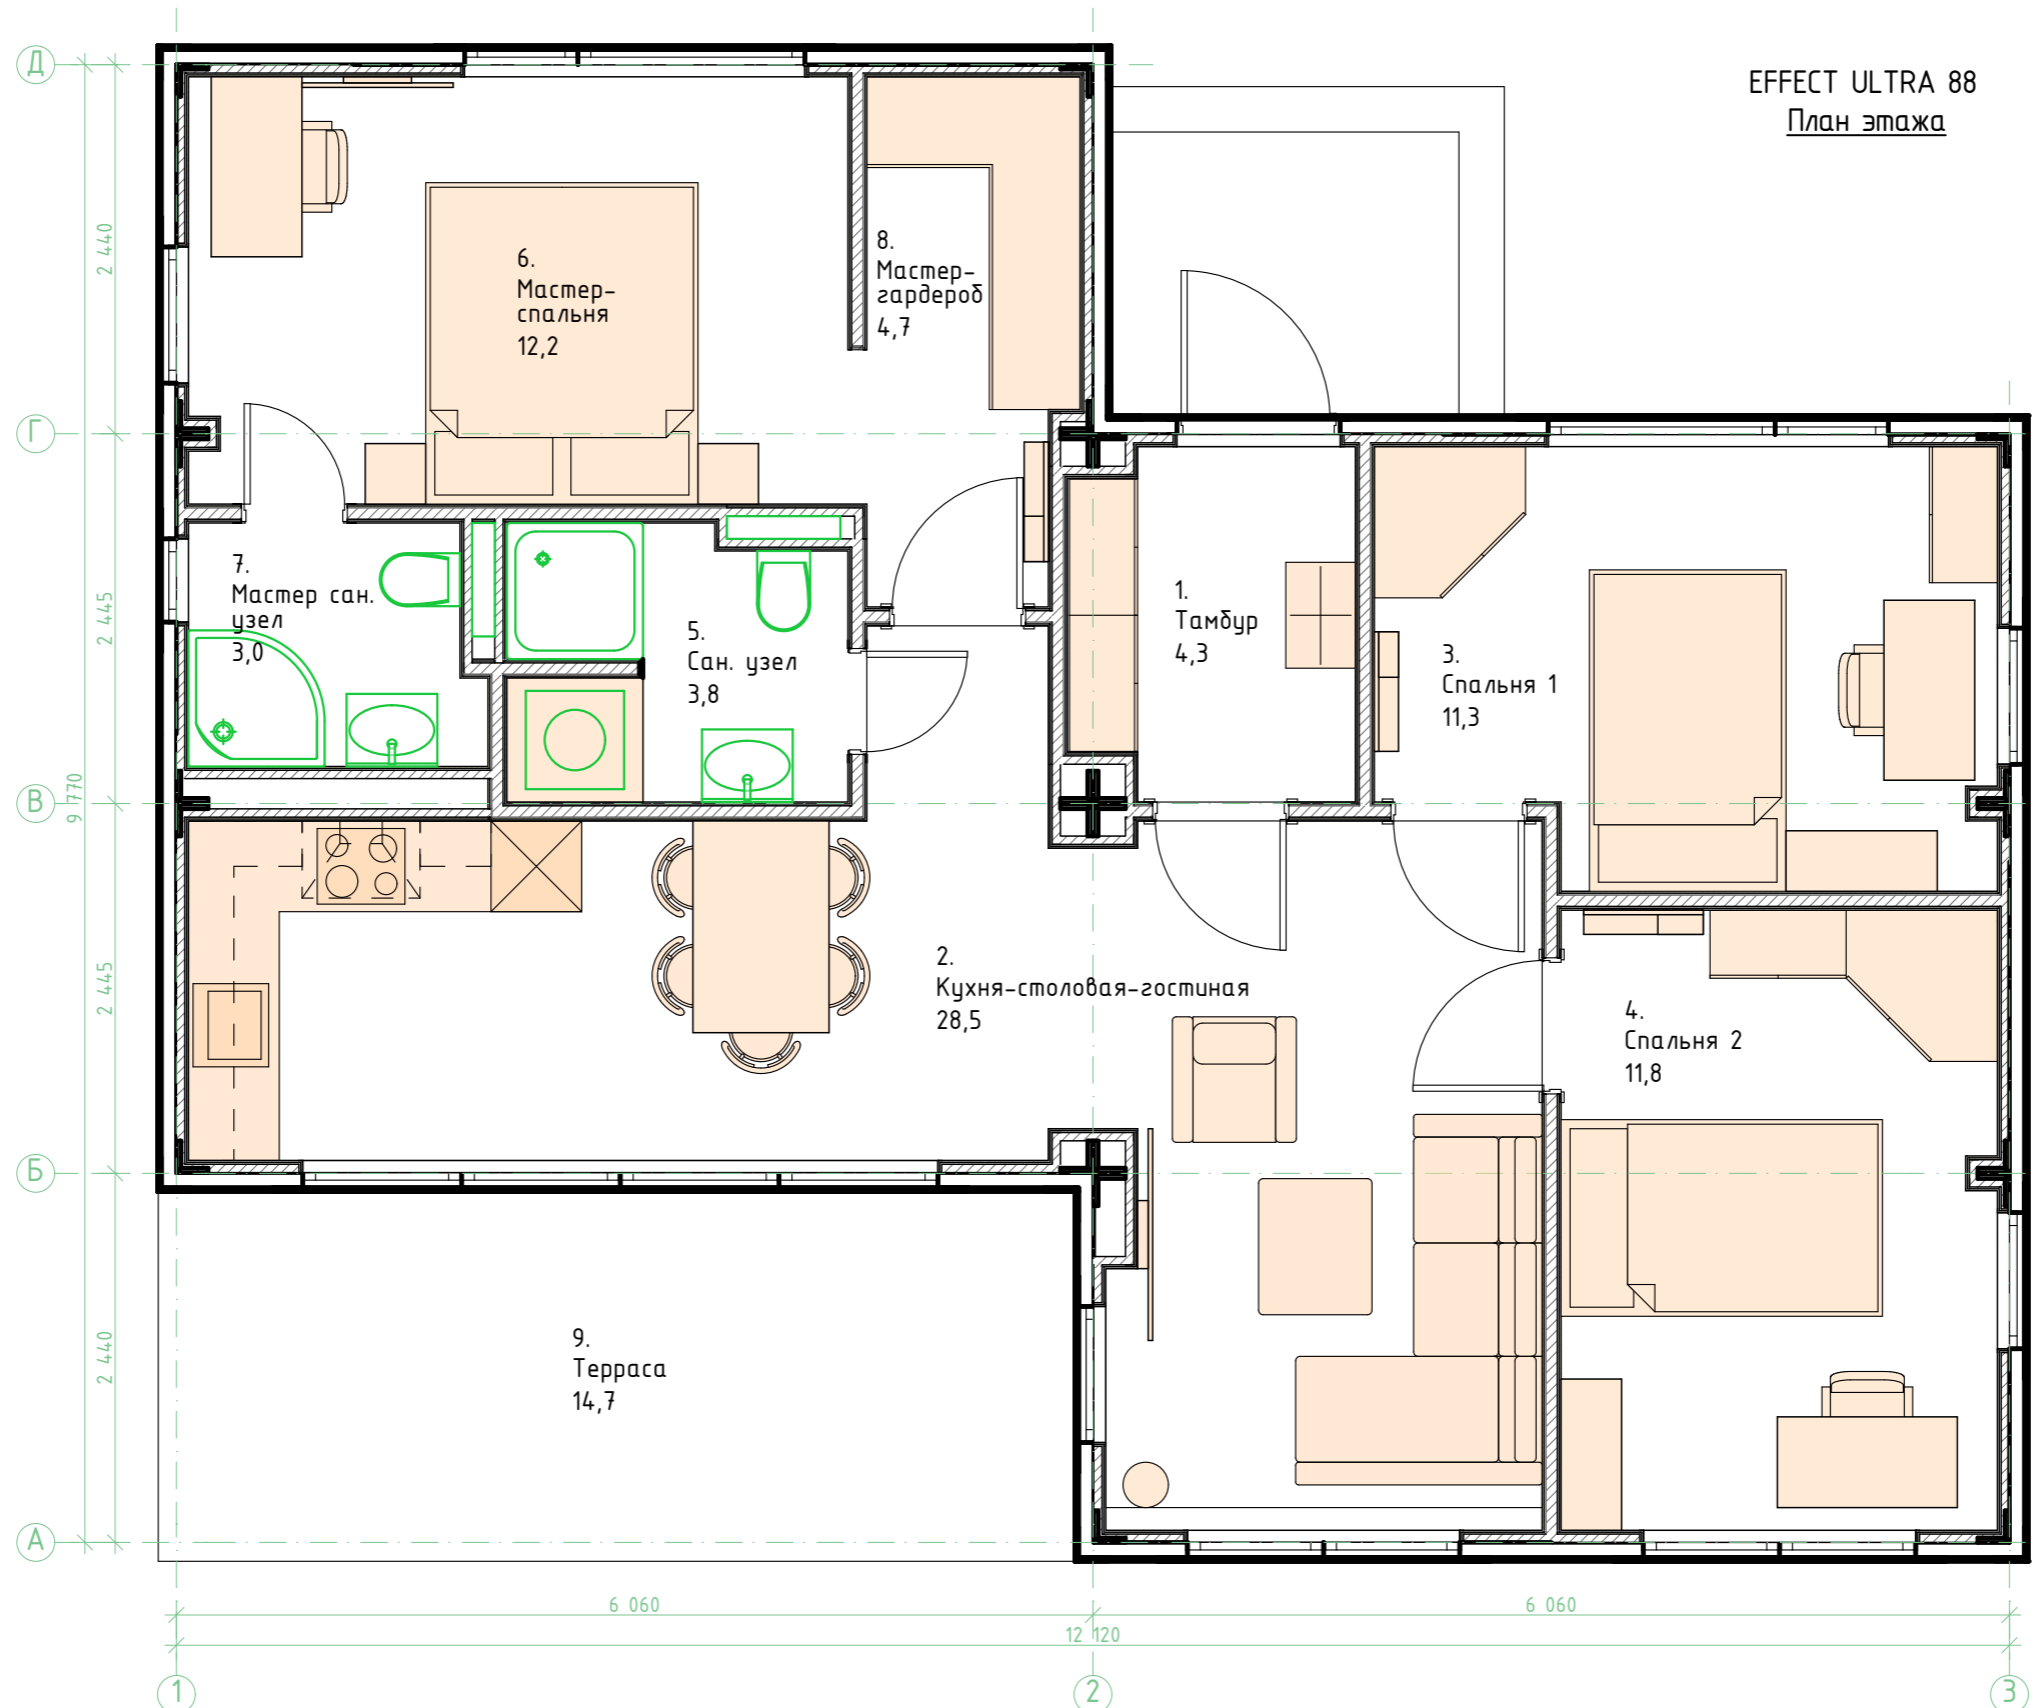

EFFECT ULTRA 88
План этажа

						DOORHAN EFFECT			
						ООО "ДорХан - Торговый Дом"			
						Адрес: 143002, МО, Одинцовский район, с. акулво, ул. Новая, д.120, стр.1.			
Изм.	Кол.уч.	Лист	№Док.	Подп.	Дата	EFFECT ULTRA 88	Стадия	Лист	Листов
							Р	—	N
Архитектор: Маколкин А.Е.						План этажа	